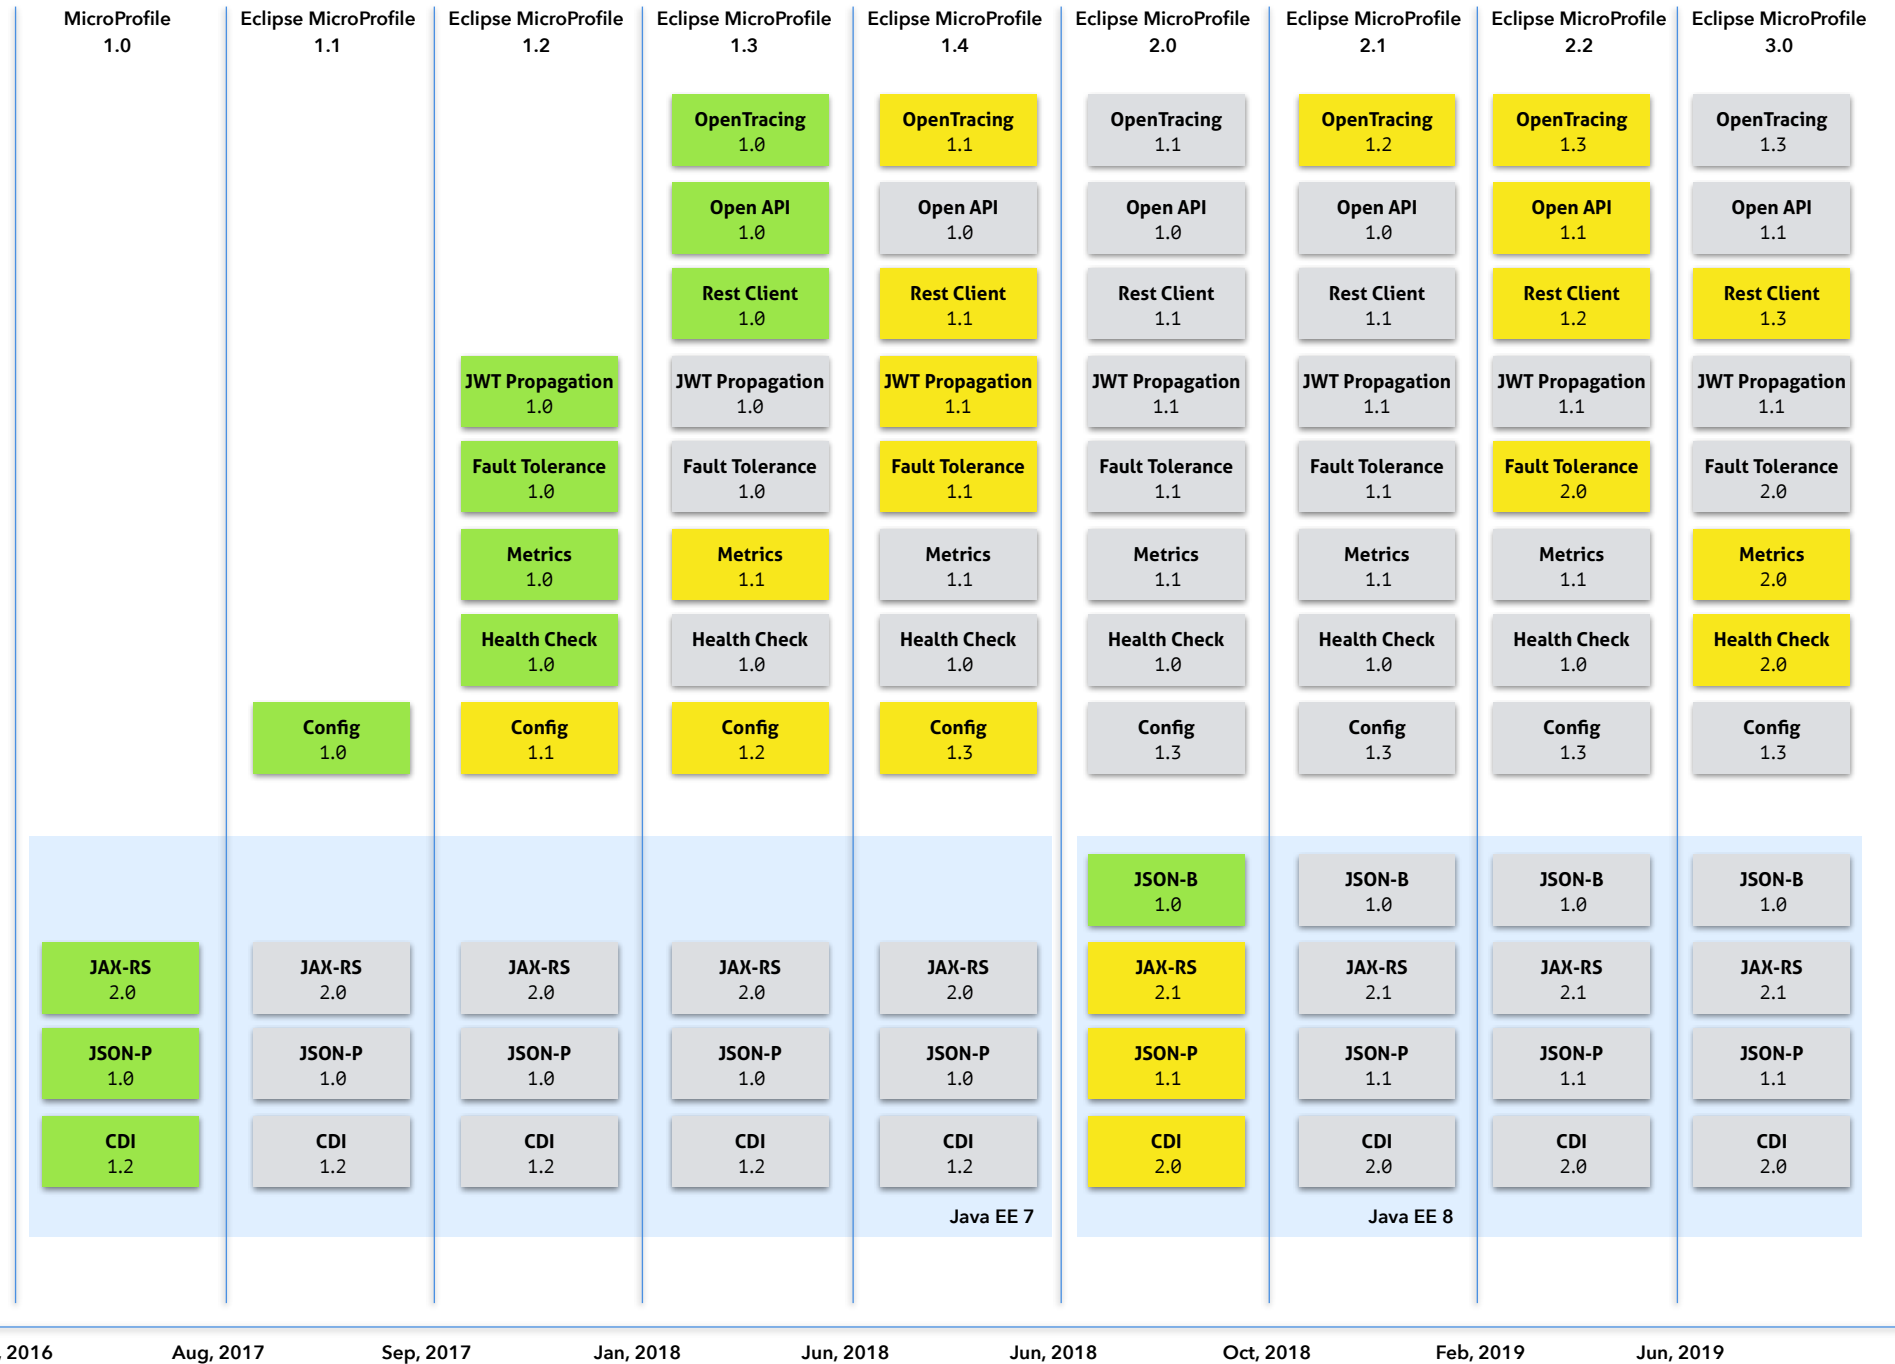

# Eclipse MicroProfile version history

<https://elmland.blog>

- new
- no change
- updated

Sep, 2016      Aug, 2017      Sep, 2017      Jan, 2018      Jun, 2018      Jun, 2018      Oct, 2018      Feb, 2019      Jun, 2019